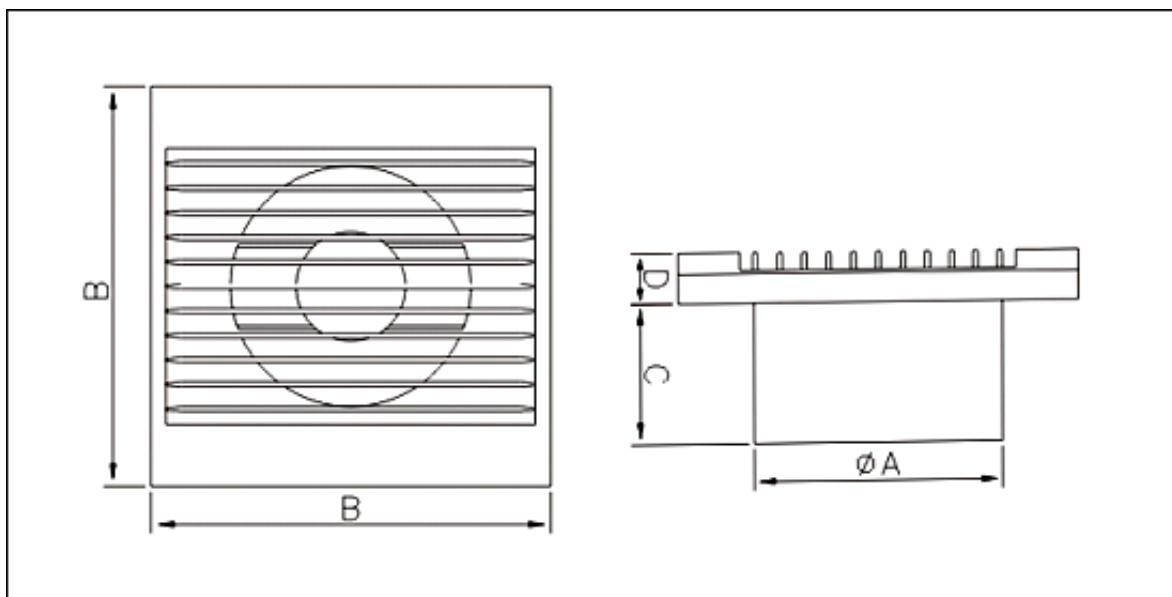

Доступные типоразмеры:

ZEFIR Ø100

ZEFIR Ø120

Возможные исполнения:

S - стандарт

WP - с шнурковым выключателем

Стандартные исполнения

007-4200 ZEFIR Ø100 S

007-4202 ZEFIR Ø100 WP

007-4201 ZEFIR Ø120 S

007-4205 ZEFIR Ø120 WP

Возможные цвета: белый

Тип подшипника: подшипник

Размер	ØA	B	C	D
ZEFIR Ø100	99	158	56	20
ZEFIR Ø120	118	158	56	20

По вопросам продаж и поддержки обращайтесь: