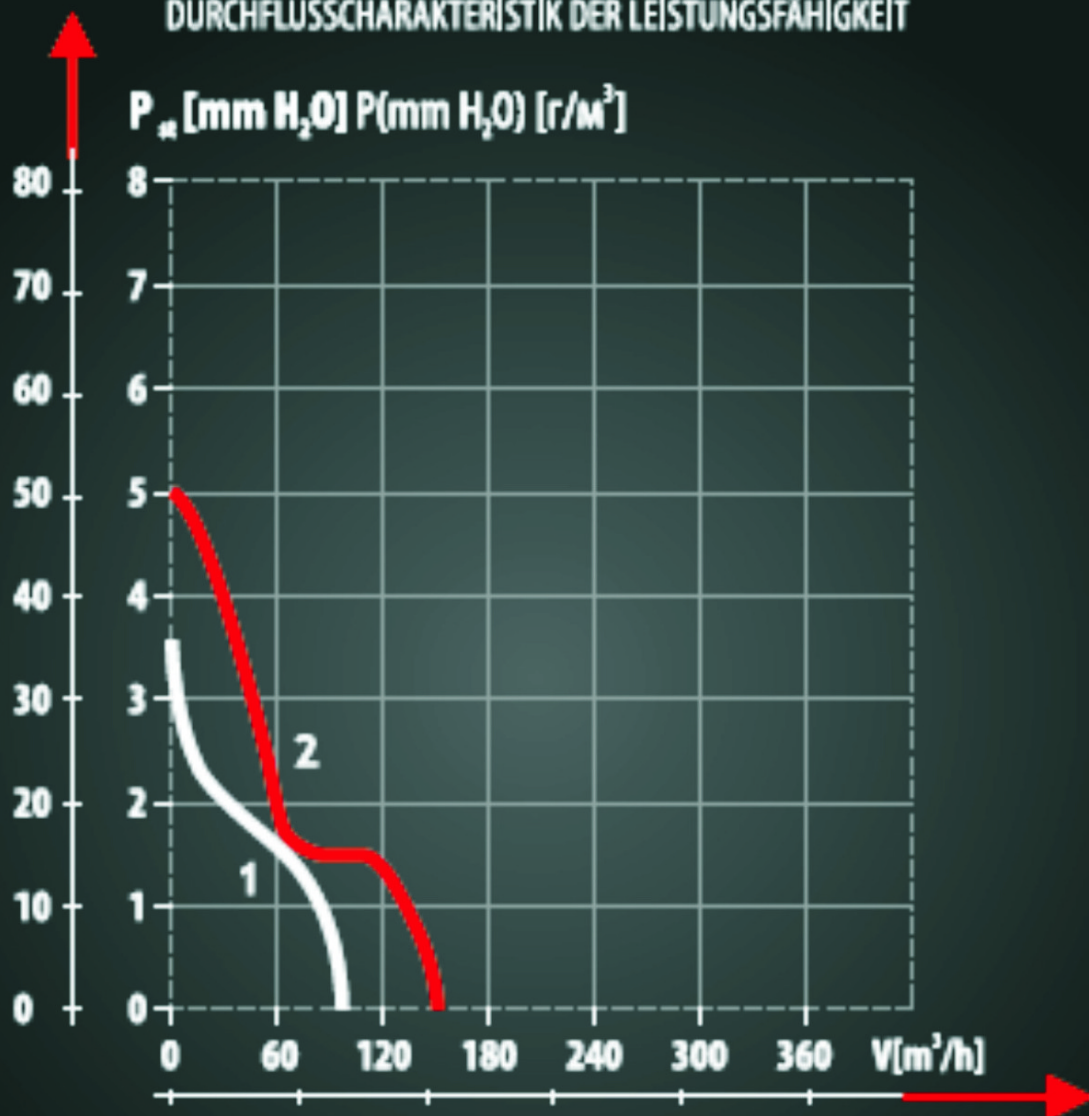

сайт: www.dospel.nt-rt.ru || эл. почта: dps@nt-rt.ru

ХАРАКТЕРИСТИКА ЭФФЕКТИВНОСТИ
 CHARAKTERYSTYKA PRZEPŁYWOWA WYDAJNOŚCI
 DURCHFLOSSCHARAKTERISTIK DER LEISTUNGSFÄHIGKEIT

1 - ZEFIR Ø100
 2 - ZEFIR Ø120

Технические параметры:

Тип	Единица	ZEFIR Ø100	ZEFIR Ø120
Расход воздуха	m^3/h	100	150
Статическое давление	pa	34	49
	mmH2O	3,47	4,99
Акустическое давление	db(a)	40	46
Напряжение	V	230/50	230/50
Обороты двигателя	rpm	2650	2650
Мощность	W	15	17
Расход мощности	A	0,12	0,13
Макс. рабочая темп.	$^{\circ}\text{C}$	40	40