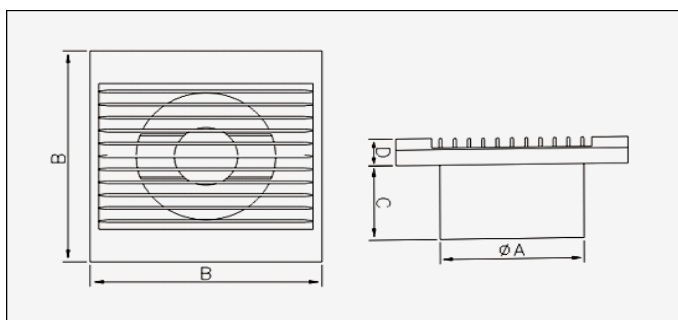

сайт: www.dospel.nt-rt.ru || эл. почта: dps@nt-rt.ru

размер	ØA	B	C	D
STYL Ø100	99	158	56	20
STYL Ø120	118	158	56	20
STYL Ø150	147	200	73	20
STYL Ø200	198	264	80	20

S стандарт
 WP с шнурковым выключателем и электрокабелем с вилкой
 WCH регулируемый гидростат