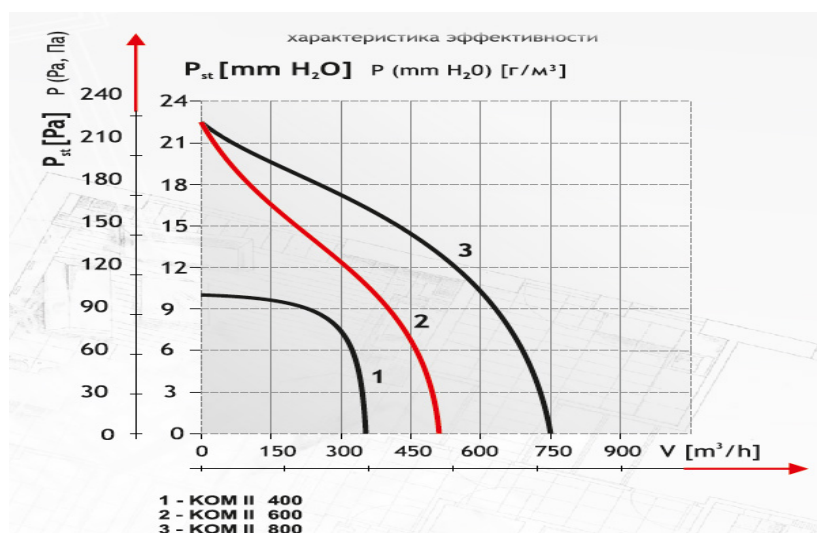

сайт: www.dospel.nt-rt.ru || эл. почта: dps@nt-rt.ru

Технические параметры				
Тип	Единица	КОМ II 400	КОМ II 600	КОМ II 800
Расход воздуха	[m ³ /h]	355	550	750
Статическое давление	[Pa]	100	210	260
Статическое давление	[mmH ₂ O]	10.20	21.41	26.51
Акустическое давление	[dB(a)]	53	53	56
Напряжение/частота	[V/Hz]	230/50	230/50	230/50
Обороты двигателя	[обр.мин.]	1220	1220	1150
Мощность	[W]	80	80	130
Расход мощности	[A]	0.38	0.38	0.55
Макс. рабочая темп.	[°C]	-20+150	-20+150	-20+150
Вес	[kg]	6.90	10.20	11.10
Степень защиты	[IP]	54	54	54
Класс изоляции		I	I	I
Регуляция термостата	[°C]	0-90	0-90	0-90