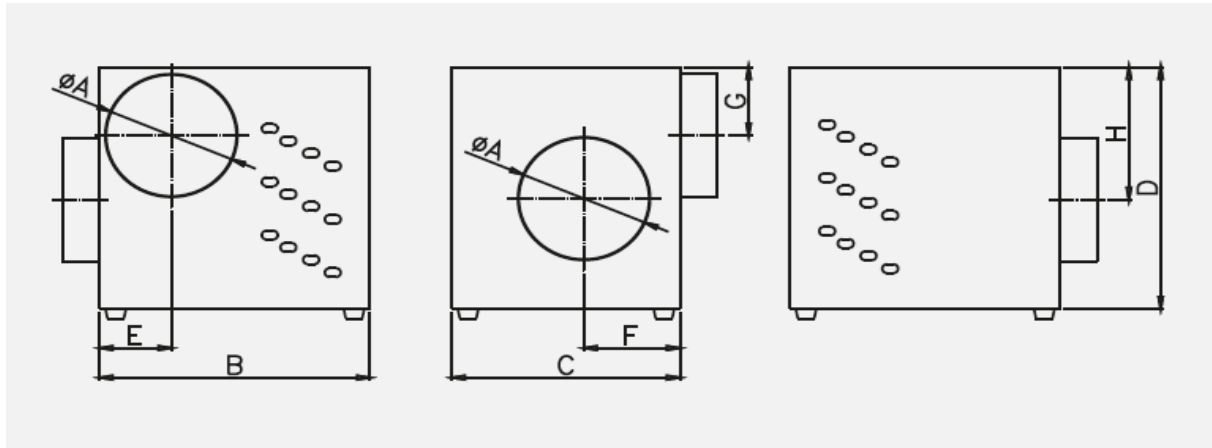

сайт: www.dospel.nt-rt.ru || эл. почта: dps@nt-rt.ru

Технические параметры				
Тип	Единица	КОМ II 400	КОМ II 600	КОМ II 800
Расход воздуха	[m ³ /h]	355	550	750
Статическое давление	[Pa]	100	210	260
Статическое давление	[mmH ₂ O]	10.20	21.41	26.51
Акустическое давление	[dB(a)]	53	53	56
Напряжение/частота	[V/Hz]	230/50	230/50	230/50
Обороты двигателя	[обр.мин.]	1220	1220	1150
Мощность	[W]	80	80	130
Расход мощности	[A]	0.38	0.38	0.55
Макс. рабочая темп.	[°C]	-20+150	-20+150	-20+150
Вес	[kg]	6.90	10.20	11.10
Степень защиты	[IP]	54	54	54
Класс изоляции		I	I	I
Регуляция термостата	[°C]	0-90	0-90	0-90