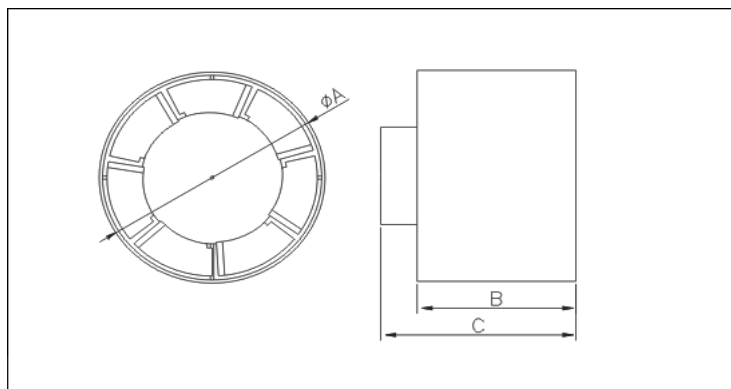

сайт: www.dospel.nt-rt.ru || эл. почта: dps@nt-rt.ru

Предназначены для транспортировки потока воздуха внутри вентиляционного канала.
Монтируется внутри канала. Материал: ABS.

Технические параметры:

тип	единица	EURO 1	EURO 2	EURO 3
Расход воздуха	m ³ /h	100	150	280
Статическое давление	Pa	34	49	68
	mmH ₂ O	3,47	4,99	6,93
Акустическое давление	dB(A)	40	46	47
Напряжение/частота	V/Hz	230/50	230/50	230/50
Обороты двигателя	rpm	2650	2650	2650
Мощность	W	15	17	20
Расход мощности	A	0,12	0,13	0,13
Макс. рабочая темп.	°C	40	40	40
Вес	kg	0,45	0,50	0,55
Степень защиты	IP	X2	X2	X2
Класс изоляции		□	□	□