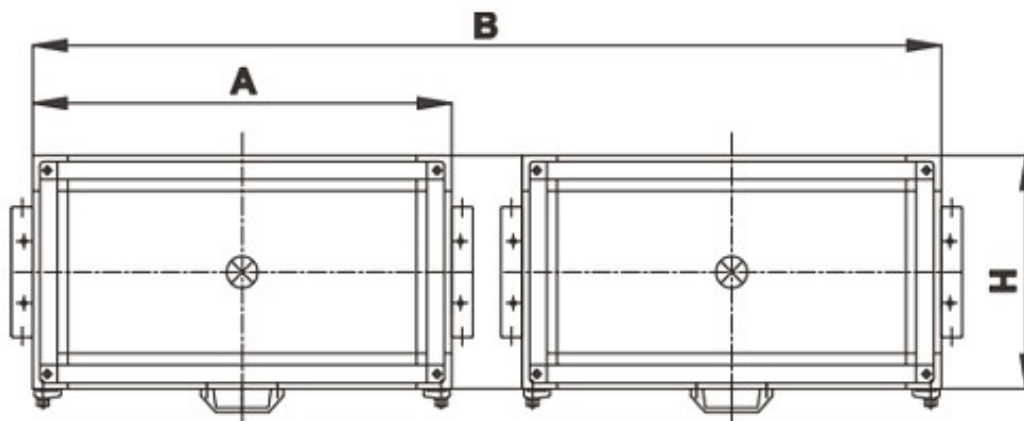

сайт: www.dospel.nt-rt.ru || эл. почта: dps@nt-rt.ru

Установки во внутреннем исполнении предназначены для использования внутри зданий, в таких помещениях, как: машинные отделения, подвалы и т.п. Диапазон производительности от 1300 до 125 550 м³/ч позволяет использовать установки Erato в крупногабаритных зданиях, таких как:

величина установки	размеры				
	B [mm]	B1 [mm]	H [mm]	H1 [mm]	C [mm]
0°	731	-	498	996	80
0,5°	-	996	731	-	80
1°	731	-	731	1462	80
1,5°	-	1462	731	-	80
2°	996	-	731	1462	80
2,5°	-	1462	996	-	80
3°	996	-	996	1992	80
3,5°	-	1992	996	-	80
4°	1320	-	1018	2036	120
4,5°	-	2036	1320	-	120
5°	1320	-	1320	2640	120
5,5°	-	2640	1320	-	120
6°	1700	-	1320	2640	120
6,5°	-	2640	1700	-	120
7°	1700	-	1700	3400	160
7,5°	-	3400	1700	-	160
8°	2000	-	1700	3400	160
8,5°	-	3400	2000	-	160
9	2040	-	2040	-	160
9,5°	-	4080	2040	-	160
10	2640	-	2640	-	160
10,5°	-	4080	2640	-	160
11	2640	-	2640	-	160
11,5	-	5280	2640	-	160
12	3240	-	2640	-	160
12,5°	-	5280	3240	-	160