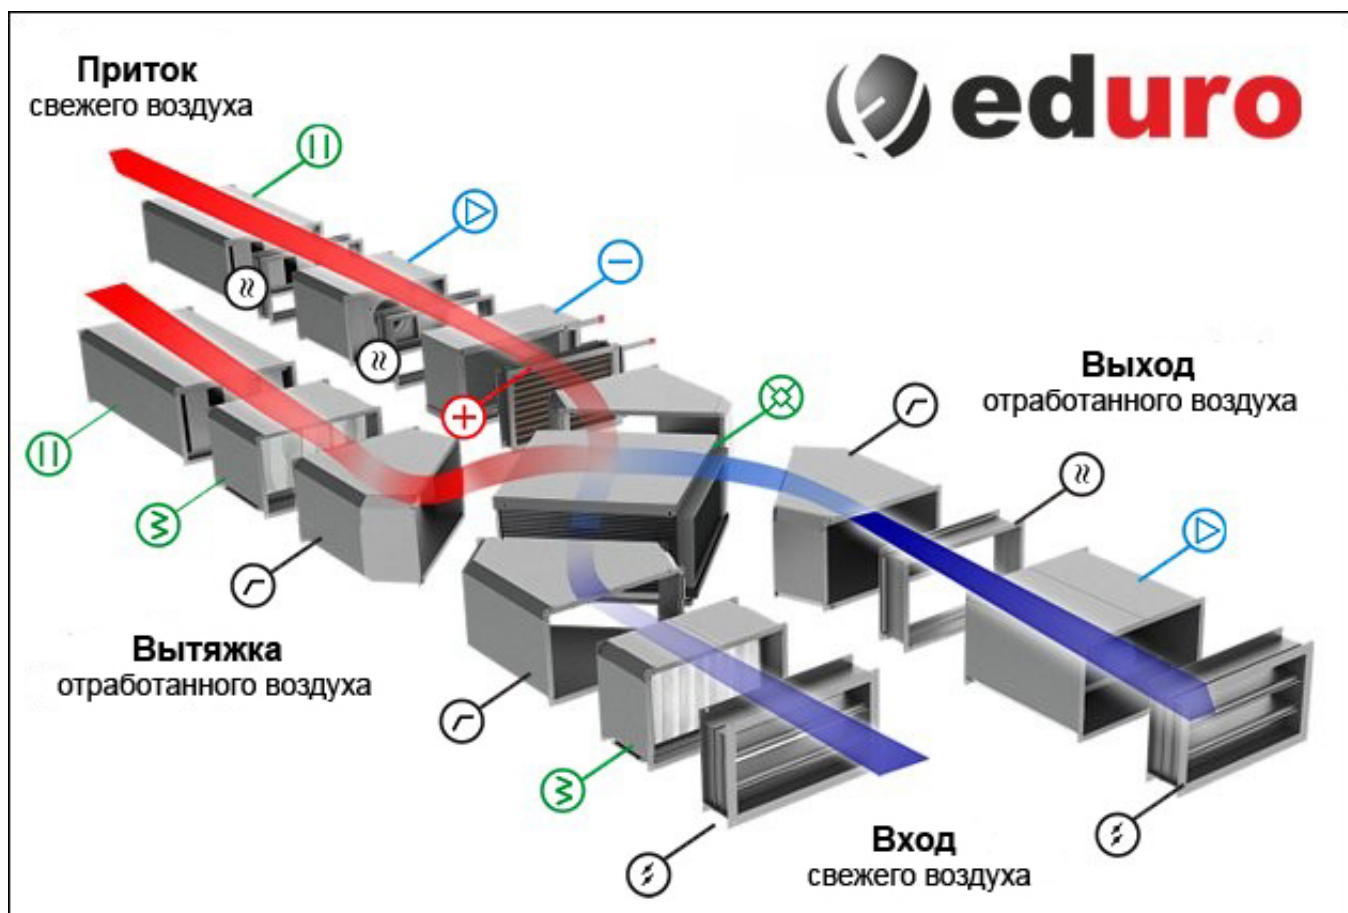

сайт: www.dospel.nt-rt.ru || эл. почта: dps@nt-rt.ru

EDURO - это новая линейка вентиляционно-климатических подвесных установок, предлагаемых компанией DOSPEL Professional Technologies. Система монтажа установок EDURO совместима с канальной системой.

самая дешевая подвесная установка на рынке
срок реализации заказов до 7 рабочих дней
простое соединение секция по канальной системе
произведена в соответствии с действующими правилами и техническими нормативами ЕС
новая специализированная программа подбора
подходит для установки внутри зданий